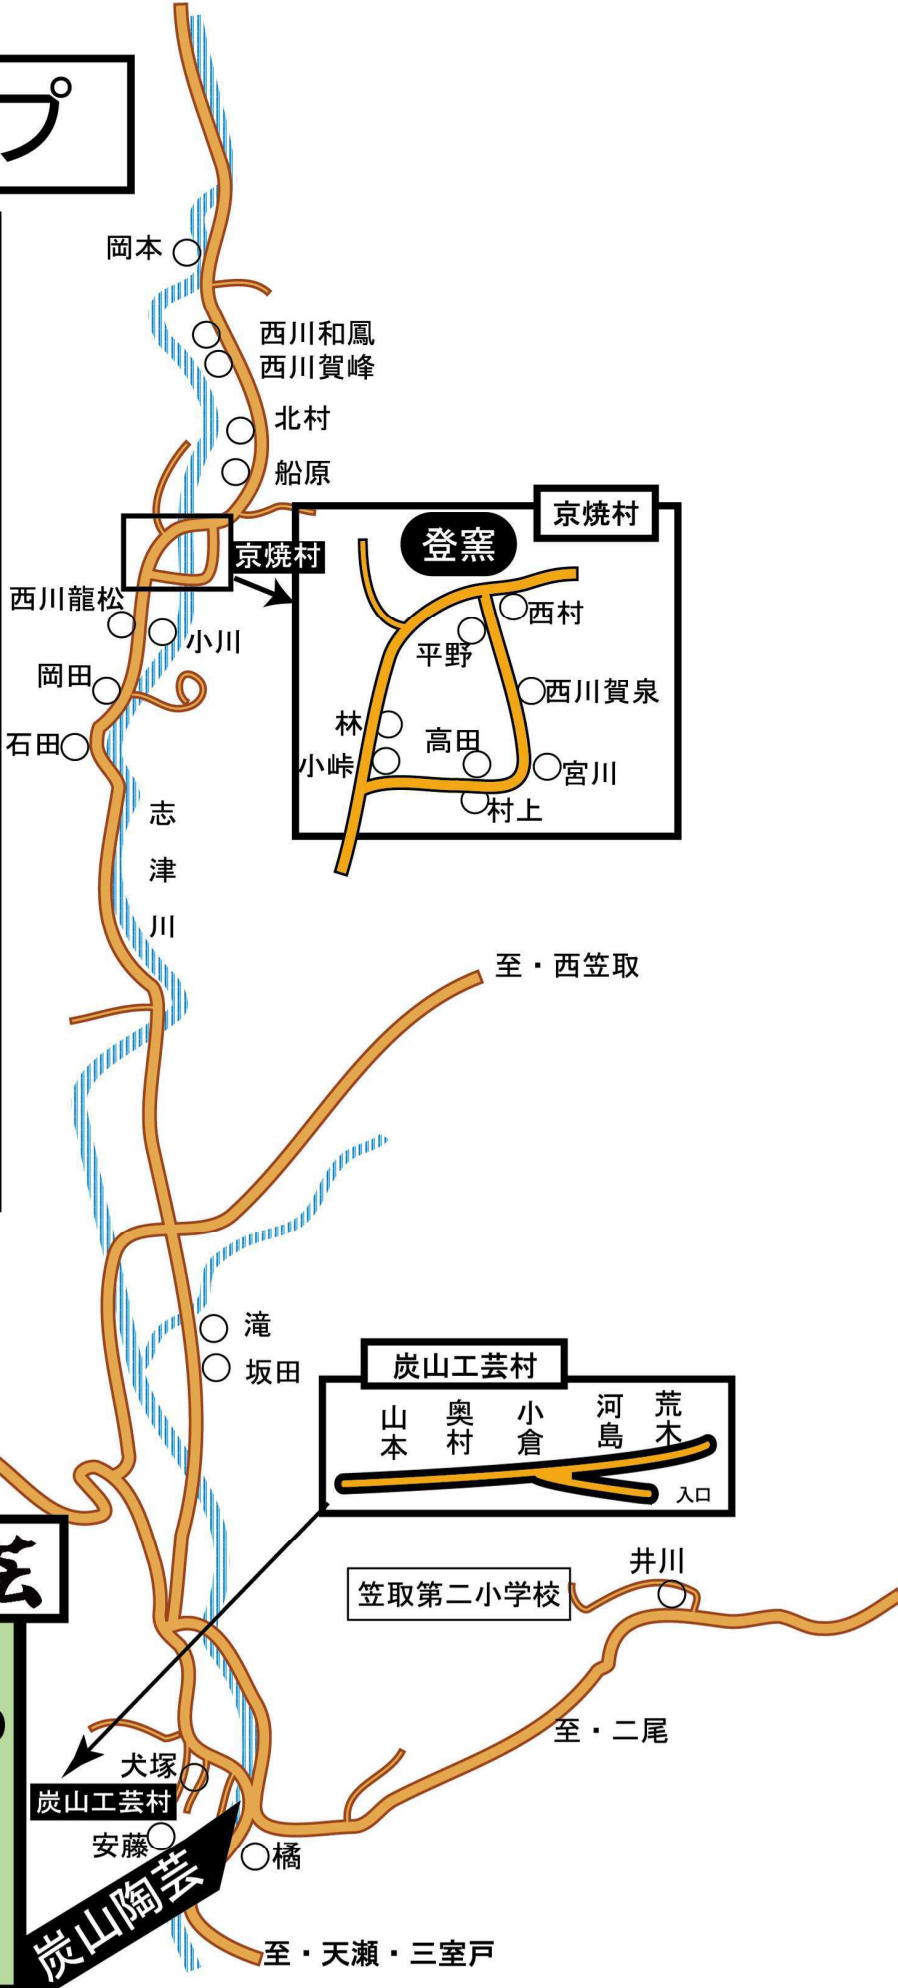

炭山窯元マップ

至・石田・六地蔵

日清都CC

(協) 炭山陶芸

- | | | |
|--------------|-------------|-------------|
| 直山陶房
(今橋) | 貴古窯
(今橋) | 炭溪窯
(今橋) |
| 近藤清泉 | 暁陶房
(笹谷) | 清和陶苑
(原) |
| 組合事務所 | | |
| 嘉峰陶苑
(伊藤) | | |
| 加藤永峰 | | |

炭山陶芸